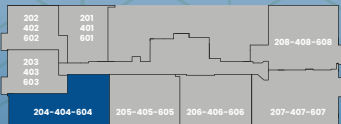

Evitamiento, Javier Prado,
Circunvalación, Panamericana
Sur y Canadá

Flat Tipo 4:

SOLD **SOLD** **SOLD**
SOLD **604** **SOLD**

Área Total:

62.56 m2 aprox.

3

2

1

Calle Helechos

Calle Olmos

Dúplex:

803

Área Total:

124.45 m² aprox.

3

3